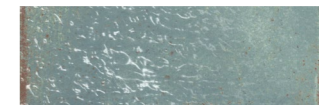

Verde

7x21,6 Bordo Nat. Lucido SGRP06 ■ 49