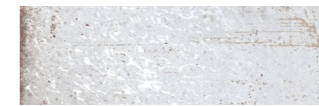

DEU

Grunge ist eine urbane, moderne und strukturierte Kollektion. Savoia präsentiert ein Projekt mit starkem Charakter, das jeden Raum mit einem Hauch zeitlosen Glamours verwandelt. Die Kollektion ist in zwei Formaten erhältlich: dem klassischen 7x21,6 cm Mauerstein, ideal für kreative Gestaltungen, und dem quadratischen 21,6x21,6 cm Stein, perfekt für einfachere Lösungen. Beide Formate haben eine glänzende, leicht strukturierte Oberfläche mit antikem Rand, der Tiefe verleiht. Die sechs verfügbaren Farben erinnern an die staubigen Farbtöne urbaner Paletten und können einzeln oder kombiniert verwendet werden, wodurch viele Möglichkeiten für Verlegung und Gestaltung entstehen.

Grigio

21,6x21,6 Bordo Nat. Lucido SGRP10 ■ 41

Verde

21,6x21,6 Bordo Nat. Lucido SGRP12 ■ 41

Fumo

21,6x21,6 Bordo Nat. Lucido SGRP09 ■ 41

Nero

21,6x21,6 Bordo Nat. Lucido SGRP11 ■ 41

Blu

21,6x21,6 Bordo Nat. Lucido SGRP08 ■ 41

Bianco

7x21,6 Bordo Nat. Lucido SGRP01 ■ 49

Grigio

7x21,6 Bordo Nat. Lucido SGRP04 ■ 49

Fumo

7x21,6 Bordo Nat. Lucido SGRP03 ■ 49