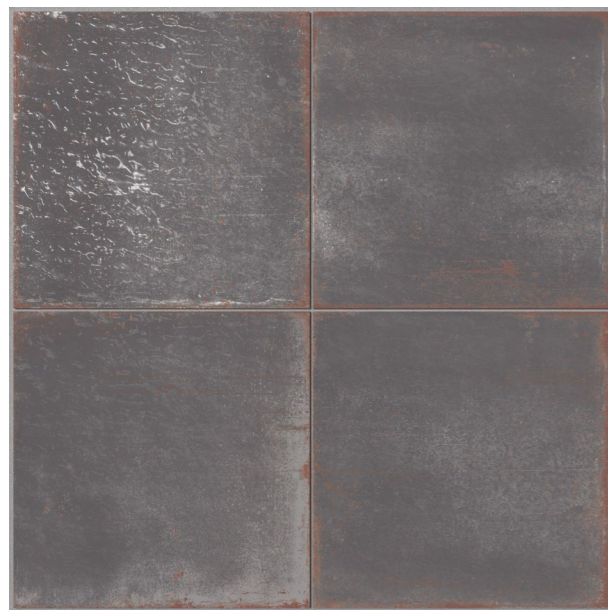

FR

Grunge est une collection urbaine, moderne et texturée. Savoia propose un projet au caractère affirmé, capable de transformer chaque espace avec une touche glamour et intemporelle. La collection est disponible en deux formats : le classique 7x21,6 cm, parfait pour des compositions créatives, et le carré 21,6x21,6 cm, idéal pour des solutions plus simples. Les deux formats présentent une finition brillante, légèrement structurée, avec un bord vieilli qui apporte de la profondeur. Les six couleurs disponibles rappellent les teintes poussiéreuses des palettes urbaines et peuvent être utilisées seules ou combinées, offrant de nombreuses possibilités de pose et de personnalisation.

DEU

Grunge ist eine urbane, moderne und strukturierte Kollektion. Savoia präsentiert ein Projekt mit starkem Charakter, das jeden Raum mit einem Hauch zeitlosen Glamours verwandelt. Die Kollektion ist in zwei Formaten erhältlich: dem klassischen 7x21,6 cm Mauerstein, ideal für kreative Gestaltungen, und dem quadratischen 21,6x21,6 cm Stein, perfekt für einfachere Lösungen. Beide Formate haben eine glänzende, leicht strukturierte Oberfläche mit antikem Rand, der Tiefe verleiht. Die sechs verfügbaren Farben erinnern an die staubigen Farbtöne urbaner Paletten und können einzeln oder kombiniert verwendet werden, wodurch viele Möglichkeiten für Verlegung und Gestaltung entstehen.

Grigio

21,6x21,6 Bordo Nat. Lucido SGRP10 ■ 41

Verde

21,6x21,6 Bordo Nat. Lucido SGRP12 ■ 41

Fumo

21,6x21,6 Bordo Nat. Lucido SGRP09 ■ 41

Nero

21,6x21,6 Bordo Nat. Lucido SGRP11 ■ 41