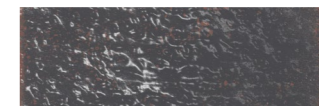

Grigio

21,6x21,6 Bordo Nat. Lucido SGRP10 ■ 41

Verde

21,6x21,6 Bordo Nat. Lucido SGRP12 ■ 41

Fumo

21,6x21,6 Bordo Nat. Lucido SGRP09 ■ 41

Nero

21,6x21,6 Bordo Nat. Lucido SGRP11 ■ 41

Blu

21,6x21,6 Bordo Nat. Lucido SGRP08 ■ 41

Bianco

7x21,6 Bordo Nat. Lucido SGRP01 ■ 49

Grigio

7x21,6 Bordo Nat. Lucido SGRP04 ■ 49

Fumo

7x21,6 Bordo Nat. Lucido SGRP03 ■ 49

Nero

7x21,6 Bordo Nat. Lucido SGRP05 ■ 49

Verde

7x21,6 Bordo Nat. Lucido SGRP06 ■ 49

Blu

7x21,6 Bordo Nat. Lucido SGRP02 ■ 49

Grunge
 Blu 7x21,6 - Oasi Avana - Elegance Sand

Grunge