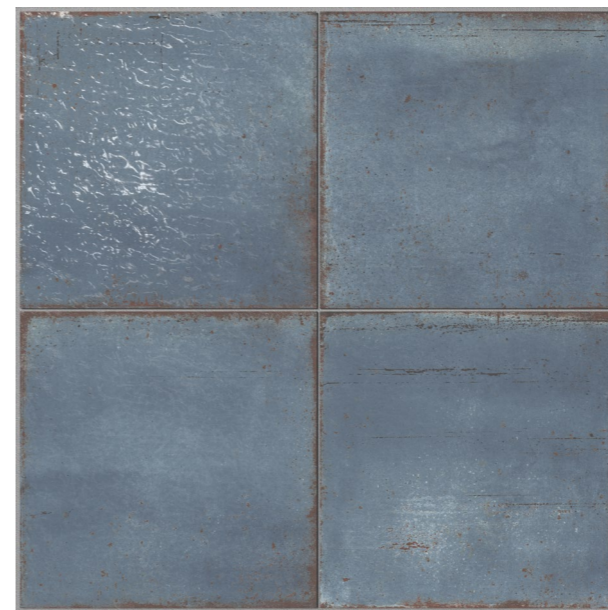

FR

Grunge est une collection urbaine, moderne et texturée. Savoia propose un projet au caractère affirmé, capable de transformer chaque espace avec une touche glamour et intemporelle. La collection est disponible en deux formats : le classique 7x21,6 cm, parfait pour des compositions créatives, et le carré 21,6x21,6 cm, idéal pour des solutions plus simples. Les deux formats présentent une finition brillante, légèrement structurée, avec un bord vieilli qui apporte de la profondeur. Les six couleurs disponibles rappellent les teintes poussiéreuses des palettes urbaines et peuvent être utilisées seules ou combinées, offrant de nombreuses possibilités de pose et de personnalisation.

DEU

Grunge ist eine urbane, moderne und strukturierte Kollektion. Savoia präsentiert ein Projekt mit starkem Charakter, das jeden Raum mit einem Hauch zeitlosen Glamours verwandelt. Die Kollektion ist in zwei Formaten erhältlich: dem klassischen 7x21,6 cm Mauerstein, ideal für kreative Gestaltungen, und dem quadratischen 21,6x21,6 cm Stein, perfekt für einfachere Lösungen. Beide Formate haben eine glänzende, leicht strukturierte Oberfläche mit antikem Rand, der Tiefe verleiht. Die sechs verfügbaren Farben erinnern an die staubigen Farbtöne urbaner Paletten und können einzeln oder kombiniert verwendet werden, wodurch viele Möglichkeiten für Verlegung und Gestaltung entstehen.

Grigio

21,6x21,6 Bordo Nat. Lucido SGRP10 ■ 41

Verde

21,6x21,6 Bordo Nat. Lucido SGRP12 ■ 41

Fumo

21,6x21,6 Bordo Nat. Lucido SGRP09 ■ 41

Nero

21,6x21,6 Bordo Nat. Lucido SGRP11 ■ 41

Blu

21,6x21,6 Bordo Nat. Lucido SGRP08 ■ 41

Bianco

7x21,6 Bordo Nat. Lucido SGRP01 ■ 49

Grigio

7x21,6 Bordo Nat. Lucido SGRP04 ■ 49

Fumo

7x21,6 Bordo Nat. Lucido SGRP03 ■ 49