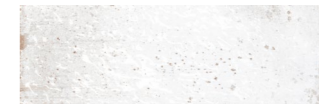

DEU

Grunge ist eine urbane, moderne und strukturierte Kollektion. Savoia präsentiert ein Projekt mit starkem Charakter, das jeden Raum mit einem Hauch zeitlosen Glamours verwandelt. Die Kollektion ist in zwei Formaten erhältlich: dem klassischen 7x21,6 cm Mauerstein, ideal für kreative Gestaltungen, und dem quadratischen 21,6x21,6 cm Stein, perfekt für einfachere Lösungen. Beide Formate haben eine glänzende, leicht strukturierte Oberfläche mit antikem Rand, der Tiefe verleiht. Die sechs verfügbaren Farben erinnern an die staubigen Farbtöne urbaner Paletten und können einzeln oder kombiniert verwendet werden, wodurch viele Möglichkeiten für Verlegung und Gestaltung entstehen.

Grigio

21,6x21,6 Bordo Nat. Lucido SGRP10 ■ 41

Verde

21,6x21,6 Bordo Nat. Lucido SGRP12 ■ 41

Fumo

21,6x21,6 Bordo Nat. Lucido SGRP09 ■ 41

Nero

21,6x21,6 Bordo Nat. Lucido SGRP11 ■ 41

Blu

21,6x21,6 Bordo Nat. Lucido SGRP08 ■ 41

Bianco

7x21,6 Bordo Nat. Lucido SGRP01 ■ 49

Grigio

7x21,6 Bordo Nat. Lucido SGRP04 ■ 49

Fumo

7x21,6 Bordo Nat. Lucido SGRP03 ■ 49